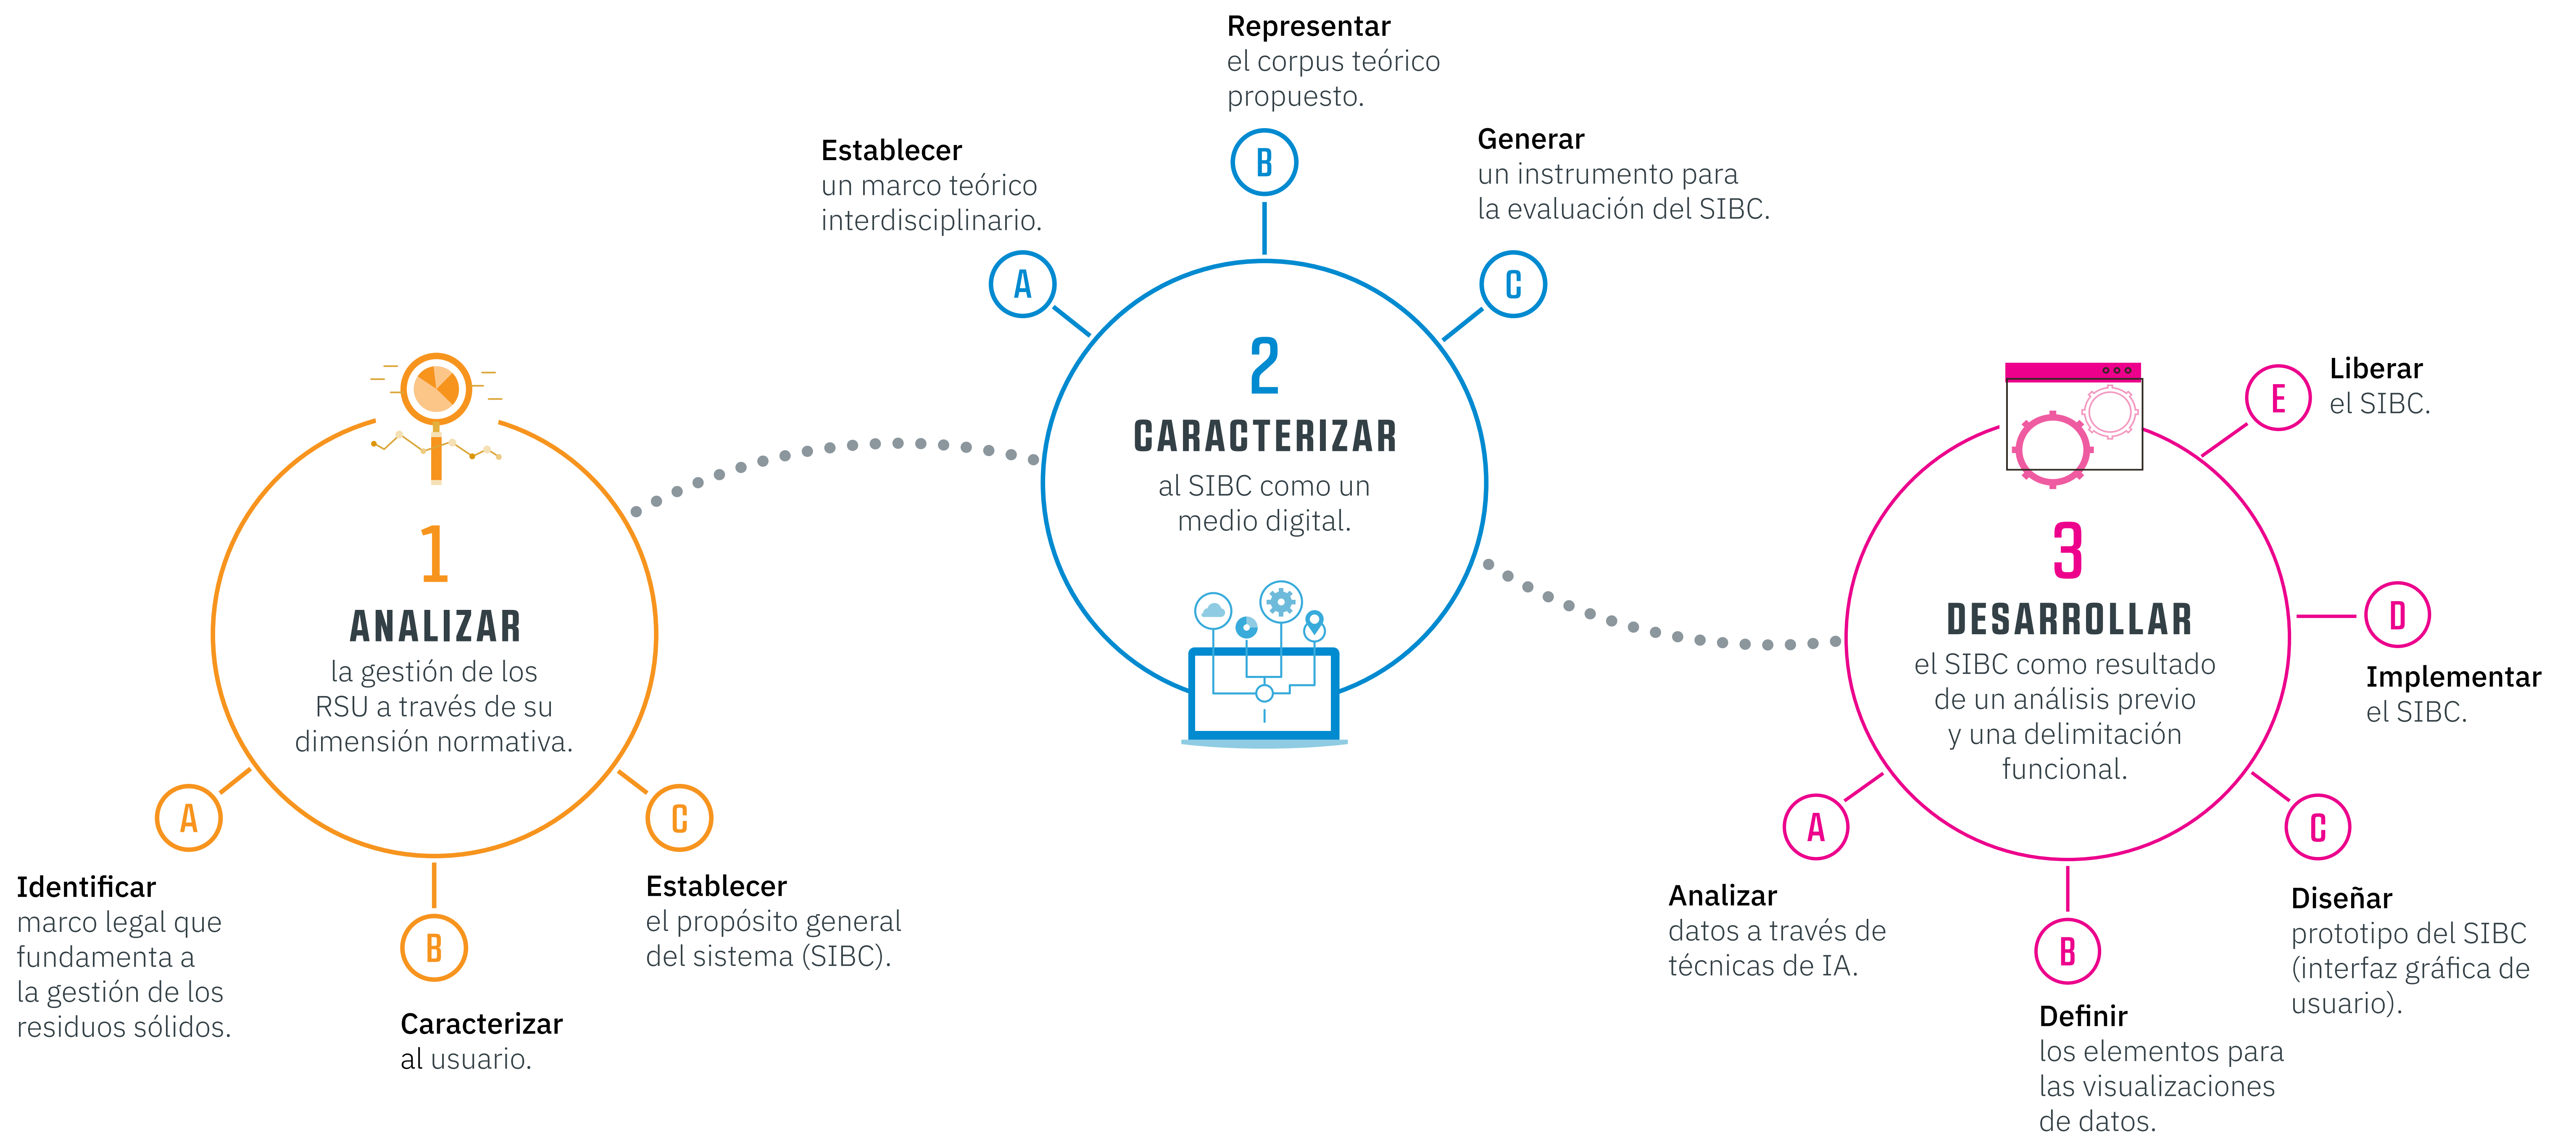

Sistema de Información para la toma de decisiones en la gestión de Residuos Sólidos Urbanos en la Ciudad de México

La Ciudad de México (CDMX) es la segunda entidad del país con mayor generación de Residuos Sólidos Urbanos (RSU) y cuenta con una población de 8.9 millones de habitantes que generan hasta 2.4 kilogramos de RSU diariamente. La generación en la CDMX es de 12,920 toneladas por día, de las cuales el 33% son transportadas a sitios de disposición final en otras entidades. Lo que representa un problema que precisa de una gestión que, basada en información, permita a los tomadores de decisiones diseñar soluciones para la minimización de los RSU y con ello contribuir en la procuración de un medio ambiente sano.

I. OBJETIVO GENERAL

Diseñar un Sistema de Información que facilite la toma de decisiones de la gestión de RSU en la CDMX.

II. PREGUNTA DE INVESTIGACIÓN

¿Qué características debería tener un Sistema de Información que facilite la toma de decisiones respecto a la gestión de RSU en la CDMX?

III. METODOLOGÍA

IV. COMENTARIOS FINALES

Mejorar la gestión de los RSU abona a la procuración de un medio ambiente sano, lo que se inscribe como un derecho constitucional en nuestro país. Una manera de coparticipar en este propósito es a través de la concurrencia interdisciplinaria.

El diseño de un Sistema de Información para la toma de decisiones en la gestión de RSU en la CDMX, es un proyecto que desde el planteamiento y caracterización hasta su desarrollo, representa un lugar de interrelación disciplinaria donde el Diseño, la Computación y la Comunicación, se integran a efecto de apoyar la resolución de problemáticas medioambientales.

VI. REFERENCIAS

Consúltalas en: www.rsucdmx.com/Referencias.pdf

CONTACTO

contacto@rsucdmx.com
@rsu_cdmx

ALUMNAS

Ester Calderón, Patricia Galán, Mariana López, Elena Sánchez

ASESORES

Dr. Raúl García, Mtra. Brenda García, Dr. Esaú Villatoro

UNIVERSIDAD AUTÓNOMA METROPOLITANA Unidad Cuajimalpa

MADIC

Maestría en Diseño, Información y Comunicación